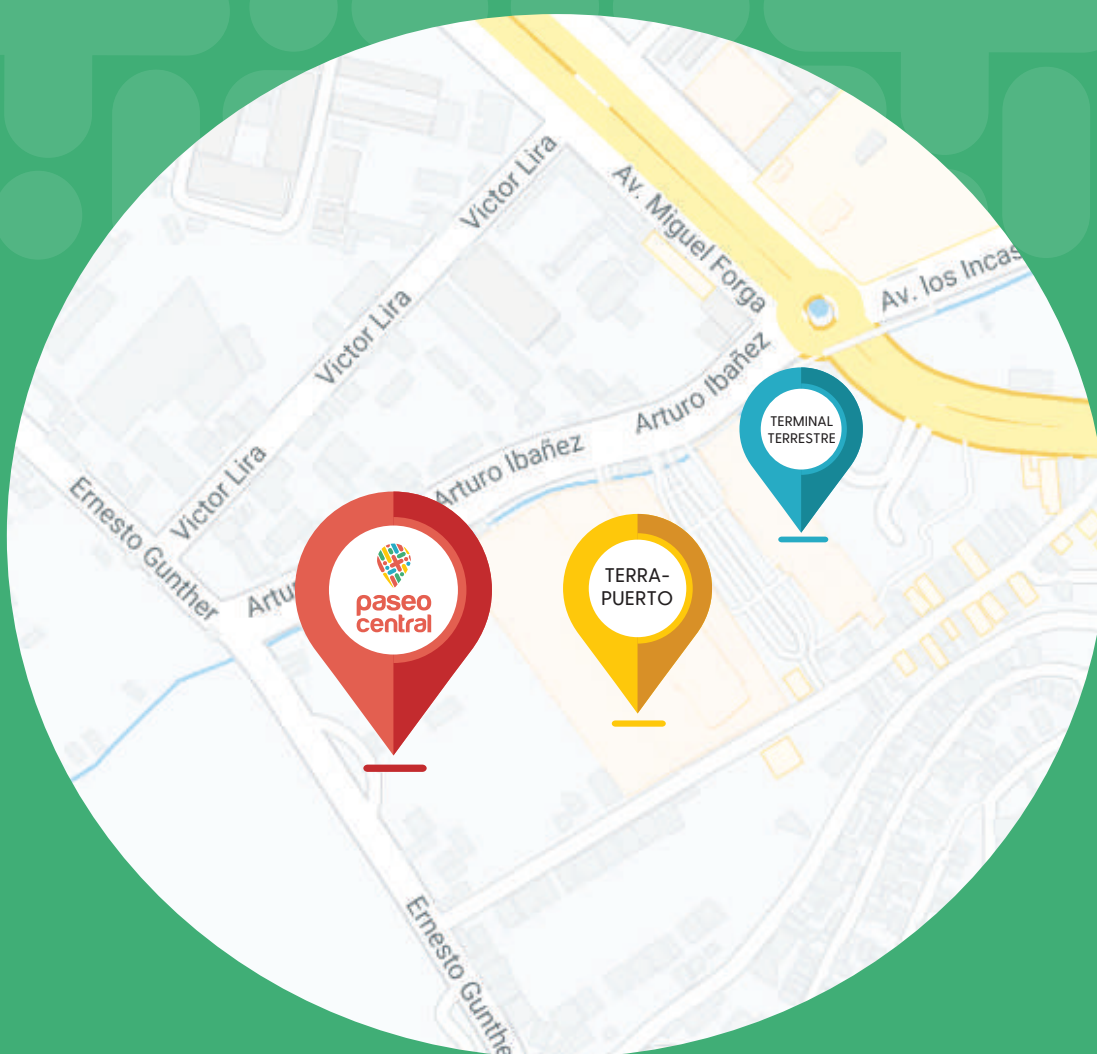

**paseo  
central**

**EL MALL**  
*Regional del sur*  
CON LA MEJOR UBICACIÓN,  
*y los precios más*  
**ECONÓMICOS**

# UBICACIÓN REAL

AV. ARTURO IBAÑEZ, SECTOR  
PARQUE INDUSTRIAL J.H.

A 3.6KM DE DISTANCIA DESDE LA  
PLAZA DE ARMAS DE AREQUIPA.

CONEXIÓN A LOS TERMINALES  
TERRESTRES.

# SEGURIDAD, LIMPIEZA Y PROTOCOLOS DE BIOSEGURIDAD

DESINFECCIÓN CONSTANTE DE  
NUESTRAS INSTALACIONES.

MÁS DE 100,000 HABITANTES EN LA ZONA DE INFLUENCIA PRIMARIA.

40 000  
VIAJEROS  
FRECUENTES

300,000 A  
500,000  
VISITAS  
MENSUALES.

LAS MEJORES MARCAS DE AREQUIPA,  
TACNA, PUNO, CUSCO Y MOQUEGUA.